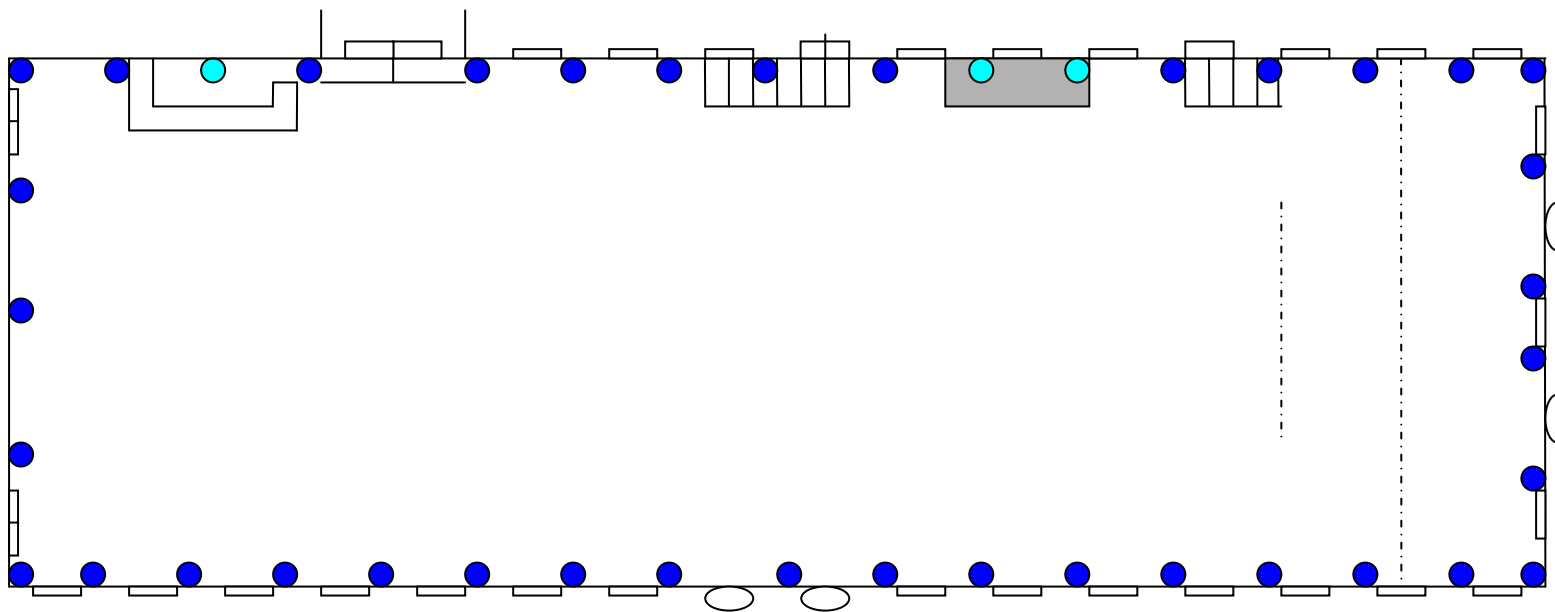

ÉCLAIRAGE D'AMBIANCE

MODE COMPLET SALLE (37 OU 40 LAMPES)

● FACULTATIVE

À noter que des lampes supplémentaires peuvent également être installées sous les tables pour créer un effet magique.

PULPERIE DE CHICOUTIMI

BÂTIMENT 1921 & JARDIN DES VESTIGES

ÉCLAIRAGE D'AMBIANCE

MODE ÉCONOMIQUE (22 OU 24 LAMPES)

● FACULTATIVE

COLONNES
DÉCORATIVES
AUSSI
DISPONIBLES

PULPERIE DE CHICOUTIMI

BÂTIMENT 1921 & JARDIN DES VESTIGES

ÉCLAIRAGE DÉCORATIF

DISPOSITION AU CHOIX (8 OU 12 LAMPES)