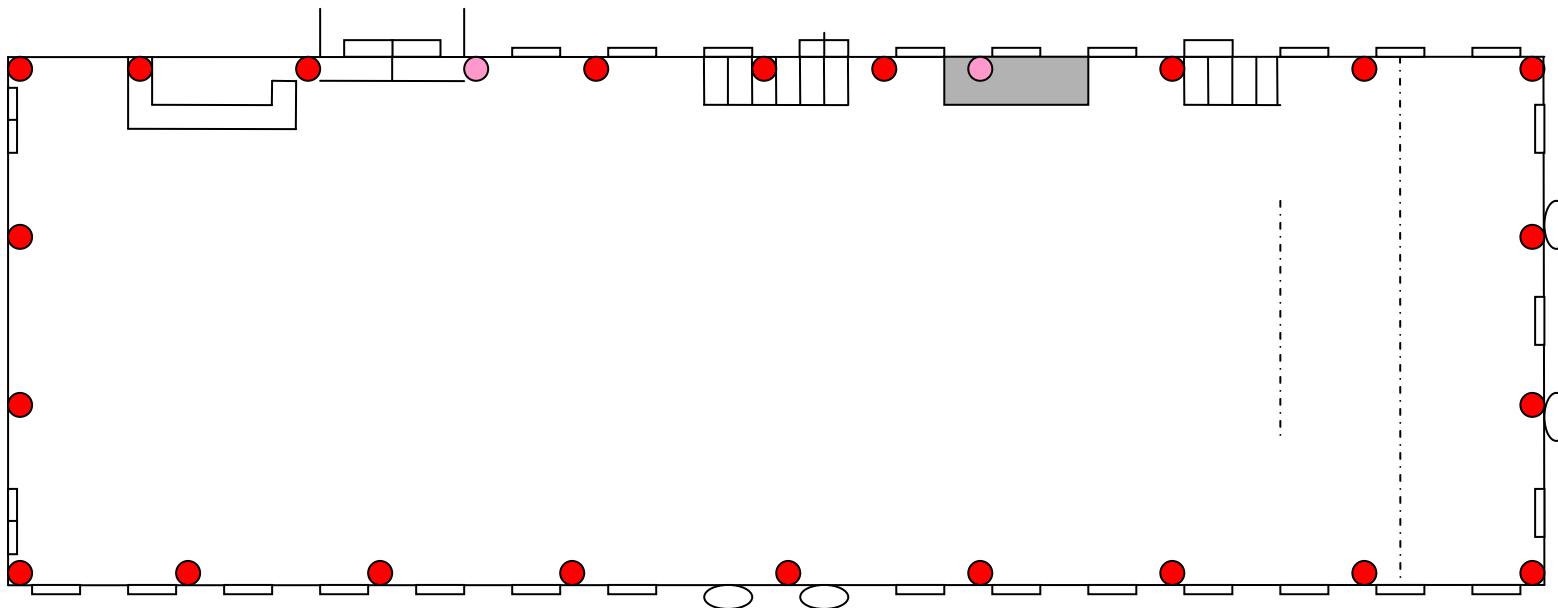

ÉCLAIRAGE D'AMBIANCE

MODE COMPLET SALLE (37 OU 40 LAMPES)

● FACULTATIVE

À noter que des lampes supplémentaires peuvent également être installées sous les tables pour créer un effet magique.

PULPERIE DE CHICOUTIMI

BÂTIMENT 1921 & JARDIN DES VESTIGES

ÉCLAIRAGE D'AMBIANCE

MODE ÉCONOMIQUE (22 OU 24 LAMPES)

● FACULTATIVE

COLONNES
DÉCORATIVES
AUSSI
DISPONIBLES

PULPERIE DE CHICOUTIMI

BÂTIMENT 1921 & JARDIN DES VESTIGES

ÉCLAIRAGE DÉCORATIF

DISPOSITION AU CHOIX (8 OU 12 LAMPES)